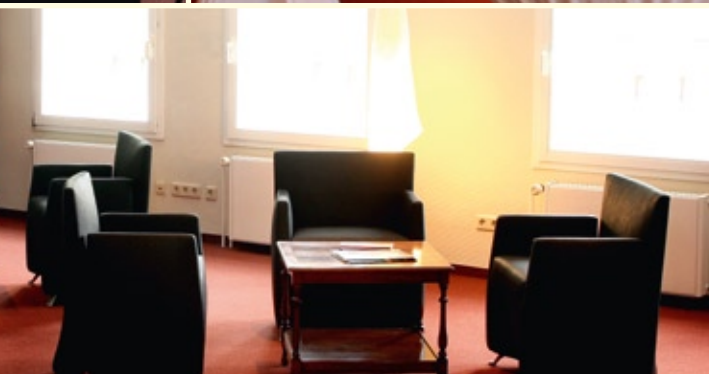

## **DIE BESTE ADRESSE FÜR IHRE VERANSTALTUNG**

Sie planen eine besondere Veranstaltung in exklusivem Ambiente? Direkt am historischen Bremer Marktplatz vermieten wir im unter Denkmalschutz stehenden Deutschen Haus unseren Clubraum, die Conrad Naber Lounge. In den neu gestalteten Räumen des Industrie-Clubs trifft traditionelle Architektur auf moderne Innenraumgestaltung und perfekte Ausstattung. Genießen Sie und Ihre Gäste den Blick auf Liebfrauenkirche, Rathaus und Roland, lernen Sie die Vorzüge unserer Clubräume kennen und nehmen Sie bleibende Eindrücke mit.

## ÜBER DEN INDUSTRIE-CLUB

Mit der Anmietung unserer Räumlichkeiten entscheiden Sie sich für die exklusive Atmosphäre eines privaten Clubs. Seit 1981 ist der Industrie-Club eine Plattform für den Austausch des Bremer Mittelstandes: Regelmäßig finden in den Clubräumen Vorträge und Diskussionen zu wirtschaftlichen und gesellschaftspolitischen Themen statt. Unsere Mitglieder pflegen intensive Kontakte, lernen neue Geschäftspartner kennen und stärken die wirtschaftliche Einheit Bremens. Berühmt ist vor allem unser traditionelles Roland-Essen in der Oberen Rathaushalle.

## GESTALTEN SIE DAS AMBIENTE INDIVIDUELL

Ob Empfang, Tagung, vertrauliche Geschäftsbesprechung oder besondere Firmenfeier: Je nach Anlass arrangieren wir Bestuhlung und Tische Ihren Wünschen entsprechend. An die Lounge angrenzende Nebenräume, wie der separate Barraum mit eigenem Eingang, bieten abwechslungsreiche Nutzungsmöglichkeiten. Neueste Technik macht die Conrad Naber Lounge zum perfekten Raum für Vorträge, Seminare, Tagungen oder Schulungen: Vom hochwertigen Beamer über Leinwand, Mikrofon und Lautsprecher bis hin zum WLAN stellen wir Ihnen alles zur Verfügung, was Sie für Ihre Veranstaltung brauchen. Gern arrangieren wir Ihren Wünschen entsprechend die Verpflegung Ihrer Gäste in Zusammenarbeit mit ausgewählten Bremer Caterern.