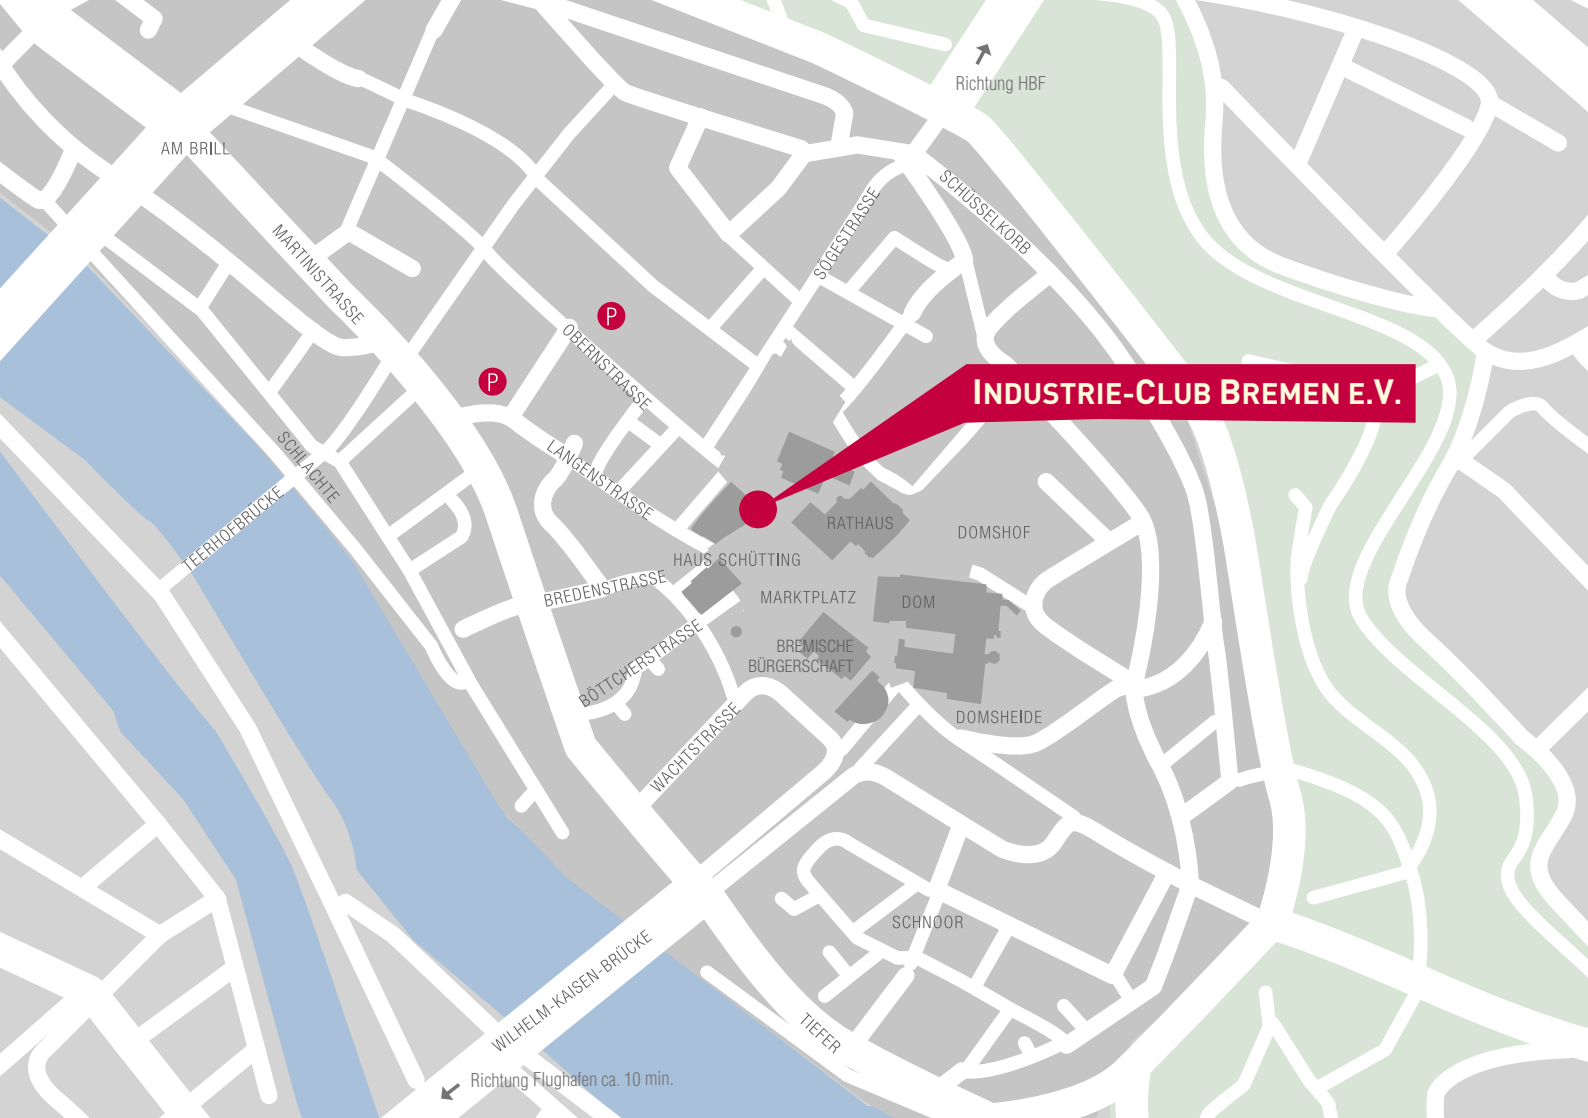

INDUSTRIE-CLUB BREMEN E.V.