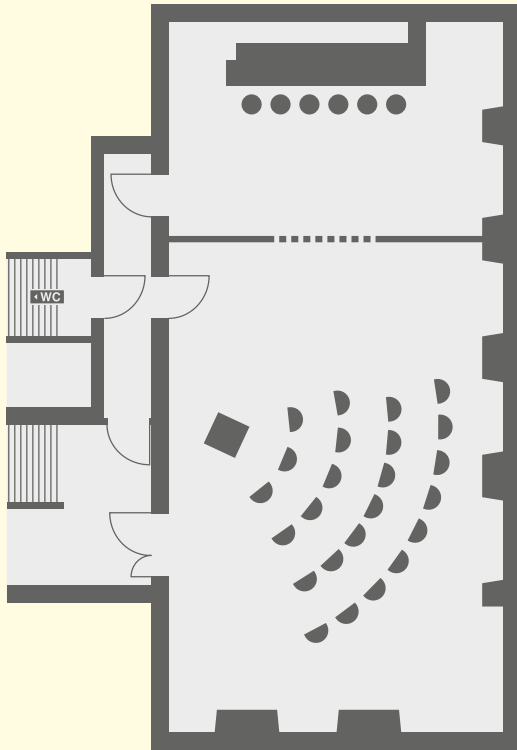

## GRUNDRISS, BESTUHLUNGSMÖGLICHKEITEN UND KAPAZITÄT

Hier sehen Sie mögliche Bestuhlungsvarianten und den Grundriss unseres Clubraumes. Den abtrennbaren Barraum können Sie bei Feierlichkeiten gleich mit nutzen oder Tagungen und Seminare hier gemütlich ausklingen lassen. Je nach Art der Veranstaltung und der von Ihnen gewünschten Form der Bestuhlung finden bis zu 120 Personen in der Conrad Naber Lounge Platz.

30 Personen im Block oder in U-/L-/T-Form

40 Personen an Einzeltischen

40 – 80 Personen Vortragsbestuhlung

120 Personen Stehempfang